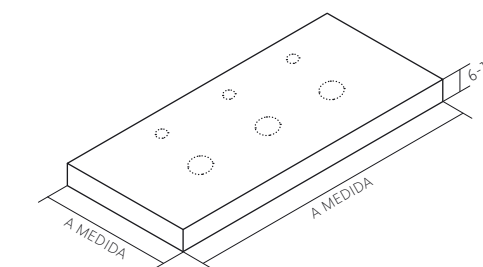

SIROS

NEGRO MÁRQUINA PORCELÁNICO

Las encimeras PIUSTONE son fácilmente combinables con cualquier lavabo sobre encimera. Es necesario adjuntar la ficha técnica de dicho lavabo para el preciso mecanizado de sifones y grifería.

CÓDIGO	ANCHO HASTA
2005FM061AAA	61
2005FM071AAA	71
2005FM081AAA	81
2005FM091AAA	91
2005FM101AAA	101
2005FM111AAA	111
2005FM121AAA	121
2005FM131AAA	131
2005FM141AAA	141
2005FM151AAA	151
2005FM161AAA	161
2005FM171AAA	171
2005FM181AAA	181
2005FM191AAA	191
2005FM201AAA	201
2005FM211AAA	211
2005FM221AAA	221

COMPACT PIUTECH

GROSOR 2	GROSOR 4-8	GROSOR 8,1-18

MÁRMOL PIUTECH

GROSOR 2	GROSOR 4-8	GROSOR 8,1-18

PORCELÁNICO

GROSOR 0,6	GROSOR 4-8	GROSOR 8,1-18

FONDO DE ENCIMERA HASTA 51. MEDIDAS SUPERIORES CONSULTAR.