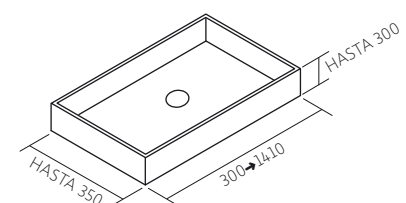

PAXOS

A partir del diseño sobre encimera PAXOS, podemos confeccionar una amplia serie de lavabos personalizados y a medida, con cualquiera de los acabados Compact PIUTECH y Mármol PIUTECH.

CÓDIGO	ANCHO HASTA
2111FM051AAA	51
2111FM061AAA	61
2111FM071AAA	71
2111FM081AAA	81
2111FM091AAA	91
2111FM101AAA	101
2111FM111AAA	111
2111FM121AAA	121

COMPACT PIUTECH

GROSOR HASTA 12	GROSOR HASTA 30

MÁRMOL PIUTECH

GROSOR HASTA 12	GROSOR HASTA 30

OTRAS MEDIDAS CONSULTAR.

MICENAS

El lavabo sobre encimera MICENAS aprovecha completamente el fondo de la encimera gracias a la integración del orificio del grifo en el interior del propio lavabo. Está disponible con acabados personalizados y a medida.