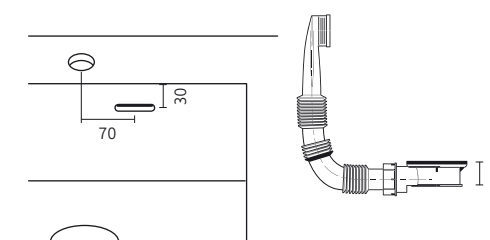

## MÁRMOL PIUTECH

GROSOR 2	GROSOR 4→8	GROSOR 8,1→18

El modelo HERMES nos permite satisfacer los gustos y necesidades del mercado más tradicional, fusionando la nobleza de las piedras naturales con los lavabos bajo plano de porcelana.