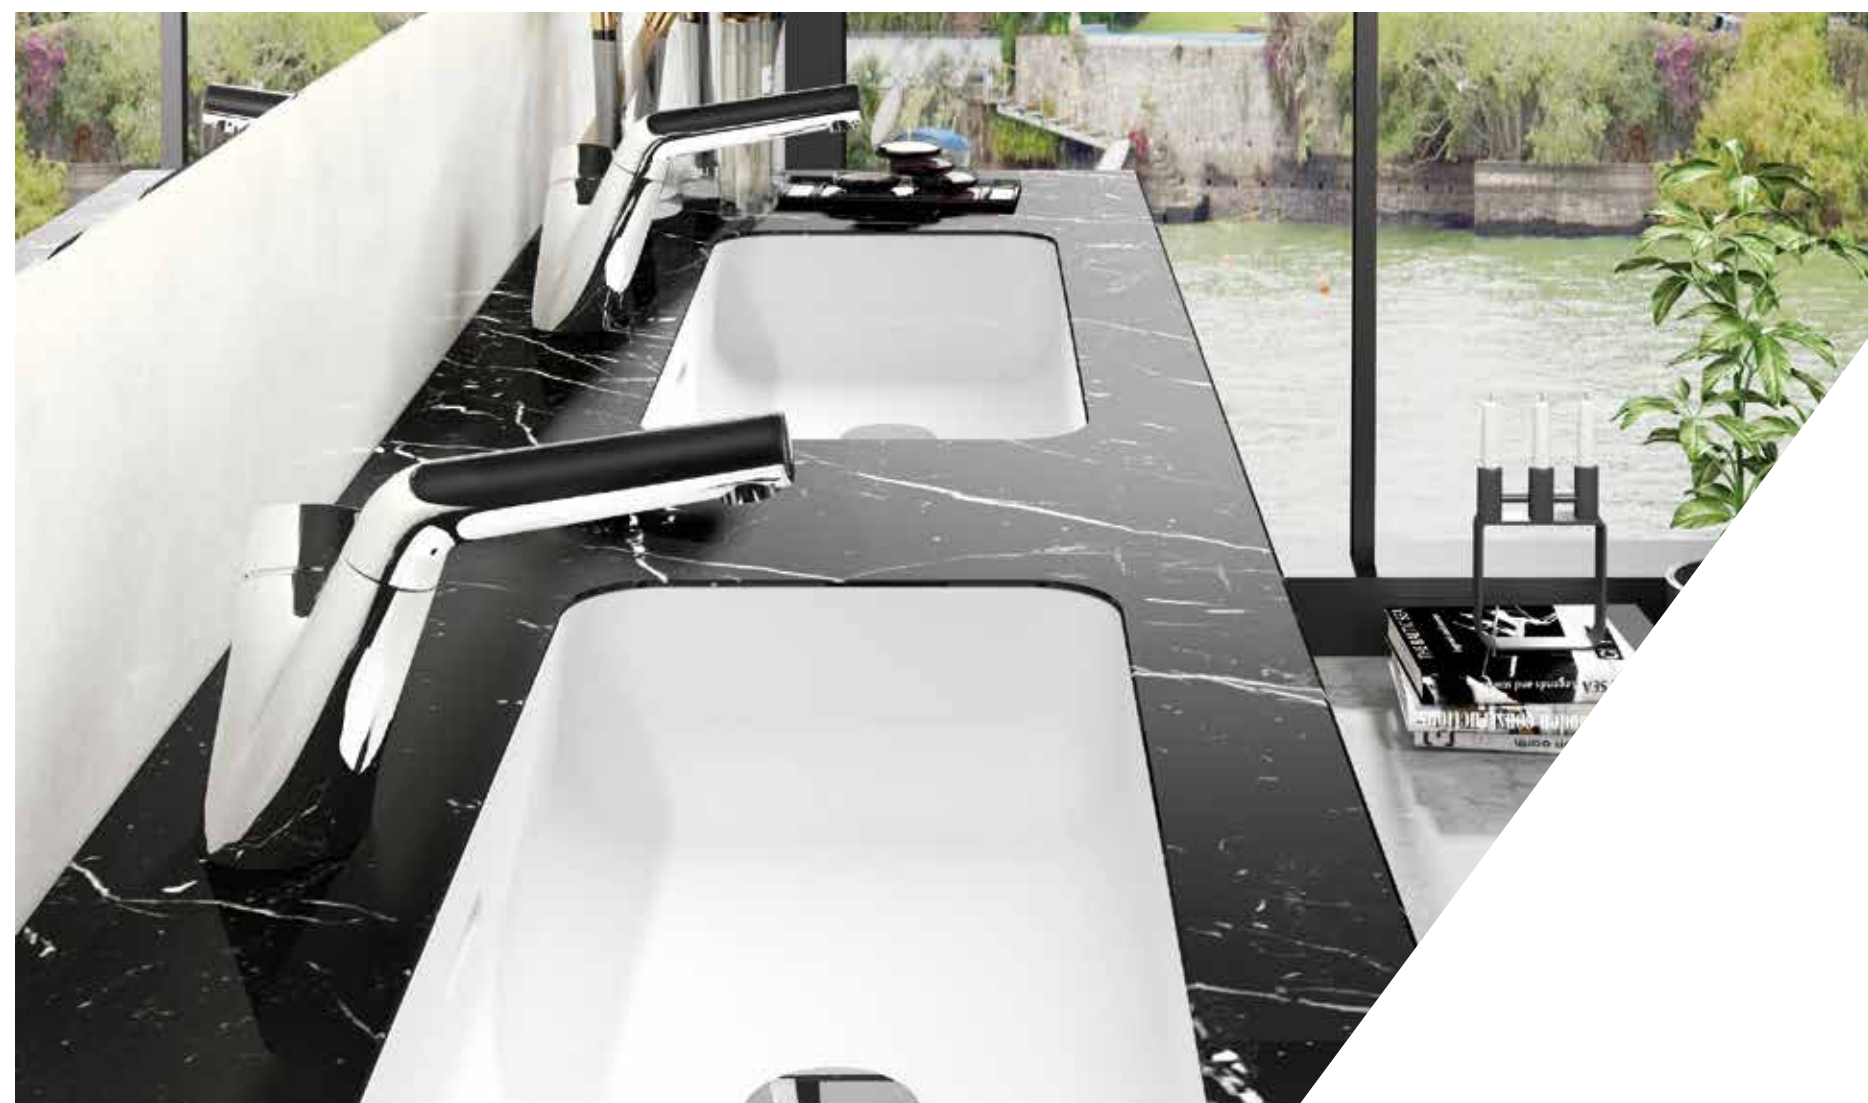

DELPHOS

NEGRO MARQUINA MÁRMOL

La cálida naturalidad de la encimera en piedra se funde con la pulcritud y estilo del lavabo blanco mate con rebosadero incluido para crear esta familia de encimeras con lavabo integrado desde origen.

CÓDIGO	ANCHO HASTA	COMPACT PIUTECH			MÁRMOL PIUTECH			PORCELÁNICO		
		GROSOR 2	GROSOR 4→8	GROSOR 8,1→18	GROSOR 2	GROSOR 4→8	GROSOR 8,1→18	GROSOR 0,6	GROSOR 4→8	GROSOR 8,1→18
121SFM061AAA	61									
121SFM071AAA	71									
121SFM081AAA	81									
121SFM091AAA	91									
121SFM101AAA	101									
121SFM111AAA	111									
121SFM121AAA	121									
121SFM131AAA	131									
121SFM141AAA	141									
121SFM151AAA	151									
121SFM161AAA	161									
121SFM171AAA	171									
121SFM181AAA	181									
121SFM191AAA	191									
121SFM201AAA	201									
121SFM211AAA	211									
121SFM221AAA	221									

FONDO DE ENCIMERA HASTA 51. MEDIDAS SUPERIORES CONSULTAR.

CÓDIGO	ANCHO HASTA	COMPACT PIUTECH			MÁRMOL PIUTECH		
		GROSOR 2	GROSOR 4→8	GROSOR 8,1→18	GROSOR 2	GROSOR 4→8	GROSOR 8,1→18
1311FM061AAA	61						
1311FM071AAA	71						
1311FM081AAA	81						
1311FM091AAA	91						
1311FM101AAA	101						
1311FM111AAA	111						
1311FM121AAA	121						
1311FM131AAA	131						
1311FM141AAA	141						
1311FM151AAA	151						
1311FM161AAA	161						
1311FM171AAA	171						
1311FM181AAA	181						
1311FM191AAA	191						
1311FM201AAA	201						
1311FM211AAA	211						
1311FM221AAA	221						

FONDO DE ENCIMERA HASTA 51. MEDIDAS SUPERIORES CONSULTAR.