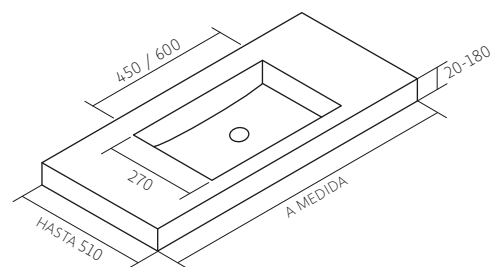

FONDO DE ENCIMERA HASTA 51. MEDIDAS SUPERIORES CONSULTAR.