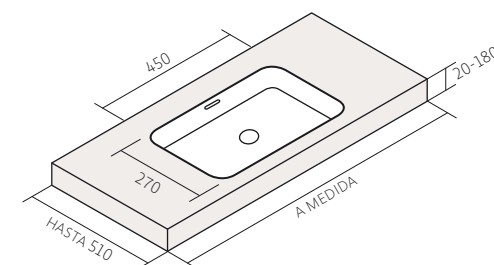

DELPHOS

NEGRO MARQUINA MÁRMOL

La cálida naturalidad de la encimera en piedra se funde con la pulcritud y estilo del lavabo blanco mate con rebosadero incluido para crear esta familia de encimeras con lavabo integrado desde origen.

CÓDIGO	ANCHO HASTA	COMPACT PIUTECH			MÁRMOL PIUTECH			PORCELÁNICO		
		GROSOR 2	GROSOR 4→8	GROSOR 8,1→18	GROSOR 2	GROSOR 4→8	GROSOR 8,1→18	GROSOR 0,6	GROSOR 4→8	GROSOR 8,1→18
121SFM061AAA	61									
121SFM071AAA	71									
121SFM081AAA	81									
121SFM091AAA	91									
121SFM101AAA	101									
121SFM111AAA	111									
121SFM121AAA	121									
121SFM131AAA	131									
121SFM141AAA	141									
121SFM151AAA	151									
121SFM161AAA	161									
121SFM171AAA	171									
121SFM181AAA	181									
121SFM191AAA	191									
121SFM201AAA	201									
121SFM211AAA	211									
121SFM221AAA	221									

FONDO DE ENCIMERA HASTA 51. MEDIDAS SUPERIORES CONSULTAR.

CÓDIGO	ANCHO HASTA	COMPACT PIUTECH			MÁRMOL PIUTECH		
		GROSOR 2	GROSOR 4→8	GROSOR 8,1→18	GROSOR 2	GROSOR 4→8	GROSOR 8,1→18
1311FM061AAA	61						
1311FM071AAA	71						
1311FM081AAA	81						
1311FM091AAA	91						
1311FM101AAA	101						
1311FM111AAA	111						
1311FM121AAA	121						
1311FM131AAA	131						
1311FM141AAA	141						
1311FM151AAA	151						
1311FM161AAA	161						
1311FM171AAA	171						
1311FM181AAA	181						
1311FM191AAA	191						
1311FM201AAA	201						
1311FM211AAA	211						
1311FM221AAA	221						

FONDO DE ENCIMERA HASTA 51. MEDIDAS SUPERIORES CONSULTAR.