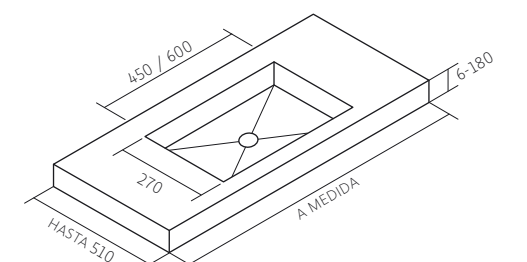

FONDO DE ENCIMERA HASTA 51. MEDIDAS SUPERIORES CONSULTAR.