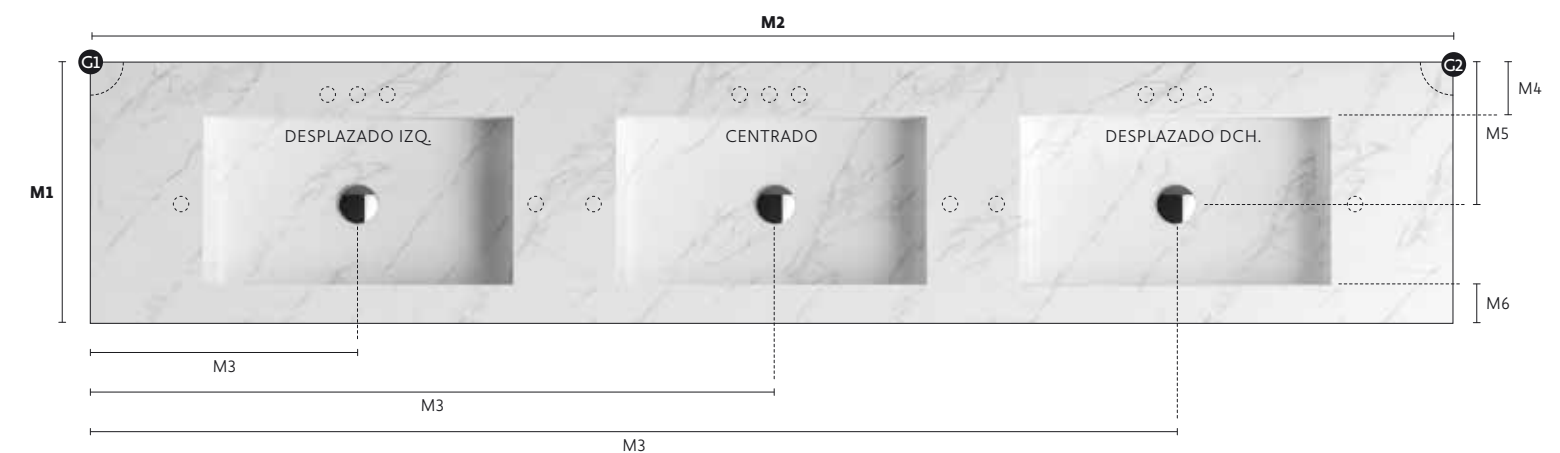

RIGUROSOS CONTROLES DE CALIDAD VERIFICAN Y COMPRUEBAN HASTA EL MÁS MÍNIMO DETALLE DEL PROCESO DE PRODUCCIÓN.

## PERSONALIZACIÓN

1	2	3	4	5	6
MEDIDAS	UBICACIÓN SENOS	POSICIÓN GRIFERIA	MEDIDA SENO	GROSOR FALDÓN	ACABADOS
<b>M1</b> = Fondo. <b>M2</b> = Ancho. M4 = Meseta trasera. M5 = Distancia desagüe. M6 = Meseta delantera. G1 = Ángulo pared lateral. G2 = Ángulo pared lateral.	<b>M3</b> = Desplazamiento.		<b>1</b> = 45 x 27. <b>2</b> = 60 x 27. <b>9</b> = A medida.	0,6 cm. PORCELÁNICO 2 cm. MÁRMOL PIUTECH COMPACT PIUTECH 4-8 cm. PORCELÁNICO MÁRMOL PIUTECH COMPACT PIUTECH 8,1-18 cm. PORCELÁNICO MÁRMOL PIUTECH COMPACT PIUTECH	