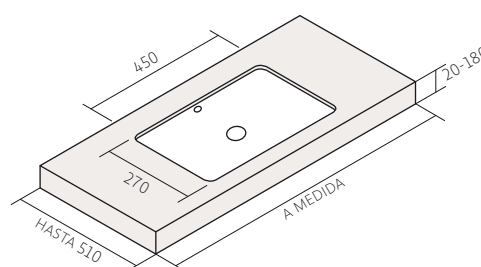

MÁRMOL PIUTECH

GROSOR 2	GROSOR 4→8	GROSOR 8,1→18

El modelo HERMES nos permite satisfacer los gustos y necesidades del mercado más tradicional, fusionando la nobleza de las piedras naturales con los lavabos bajo plano de porcelana.