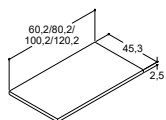

WORKTOPS WITHOUT CUT-OUT FOR LUNA CABINETS

LAMINATE WORKTOP

Colour
White matt
Grey matt
Nordic oak
Ash grey
Brown oak
Black matt

60 CM	
Art. no.	Price £
B01-10	172.-
B01-03	172.-
B01-25	172.-
B01-98	172.-
B01-52	172.-
B01-28	172.-

80 CM	
Art. no.	Price £
B02-10	195.-
B02-03	195.-
B02-25	195.-
B02-98	195.-
B02-52	195.-
B02-28	195.-

100 CM	
Art. no.	Price £
B03-10	228.-
B03-03	228.-
B03-25	228.-
B03-98	228.-
B03-52	228.-
B03-28	228.-

For bespoke sizes see below