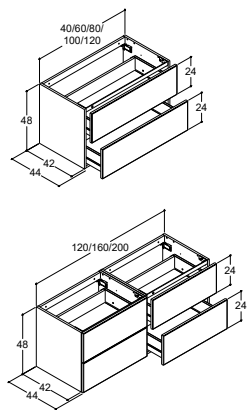

CABINETS WITH 2 DRAWERS FOR WORKTOPS - DEPTH 44 CM NB! ORDER 2 PCS. FOR 4 DRAWERS

48 CM CABINETS (NO CUT-OUT)

Colour
PRICE GROUP #1
White matt
White gloss
Grey matt
Nordic oak
Ash grey
Brown oak
Black oak
White matt foil, integrated handle
Black matt foil, integrated handle
PRICE GROUP #2
White matt lacquer, integrated handle
Black rubber, integrated handle
Bespoke colour, plain front*
PRICE GROUP #3
Bespoke colour, integrated handle*
*Start-up fee per bespoke colour
One-off surcharge per bespoke colour regardless number of products

40 CM		60 CM		80 CM	
Art. no.	Price £	Art. no.	Price £	Art. no.	Price £
M18-1010	708.-	M19-1010	816.-	M20-1010	924.-
M18-1012	708.-	M19-1012	816.-	M20-1012	924.-
M18-1003	708.-	M19-1003	816.-	M20-1003	924.-
M18-1025	708.-	M19-1025	816.-	M20-1025	924.-
M18-1098	708.-	M19-1098	816.-	M20-1098	924.-
M18-1052	708.-	M19-1052	816.-	M20-1052	924.-
M18-1050	708.-	M19-1050	816.-	M20-1050	924.-
M18-2043	708.-	M19-2043	816.-	M20-2043	924.-
M18-2064	708.-	M19-2064	816.-	M20-2064	924.-
M18-2071	1,062.-	M19-2071	1,373.-	M20-2071	1,511.-
M18-2037	1,062.-	M19-2037	1,373.-	M20-2037	1,511.-
M18-1099	1,062.-	M19-1099	1,373.-	M20-1099	1,511.-
M18-2099	1,274.-	M19-2099	1,639.-	M20-2099	1,798.-
BI1	180.-	BI1	180.-	BI1	180.-

ACCESSORIES - FITTED/PACKED IN CABINETS

LED light in drawers (IP44)

Art. no.	Price £	Art. no.	Price £	Art. no.	Price £
LS2SK40	199.-	LS2SK60	225.-	LS2SK80	247.-
<i>Light source: LED 2x1,1W, 3150K, 2x100lm</i>		<i>Light source: LED 2x1,9W, 3150K, 2x175lm</i>		<i>Light source: LED 2x2,5W, 3150K, 2x252lm</i>	
ULUS40	241.-	ULUS60	241.-	ULUS80	241.-
<i>Light source: LED 4,2W, 3150K, 332lm</i>		<i>Light source: LED 5,1W, 3150K, 445lm</i>		<i>Light source: LED 6,3W, 3150K, 781lm</i>	

LED downlight to floor incl. motion sensor (IP44)

For units with plain fronts

Push-open

Pre-drilled for knob style handle. See dansani.co.uk/predrilled

Pre-drilled for bow style handle 160 mm. See dansani.co.uk/predrilled

Pre-drilled for bow style handle 320 mm. See dansani.co.uk/predrilled

Please find handles for units with plain fronts on page 82.

Art. no.	Price £	Art. no.	Price £	Art. no.	Price £
PO2SK	157.-	PO2SK	157.-	PO2SK	157.-
KGC	16.-	KGC	16.-	KGC	16.-
BG160C	16.-	-	-	-	-
-	-	BG320C	16.-	BG320C	16.-