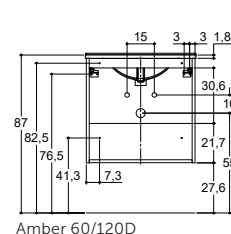

Please visit www.dansani.co.uk for further information.

INSTALLATION GUIDE

For more information on installation and first-fix measurements check our website under each product at www.dansani.co.uk.

	A	B	C	D	E	F
CAPPELLA	6 cm	17 cm	40,5 cm	11 cm	15,5 cm	24,5/42,1 cm
LOTTO	6 cm	17 cm	24,5 cm	12 cm	16 cm	24/41,6 cm
LOTTO XL	6,5 cm	20 cm	32 cm	10,5 cm	16 cm	24/41,6 cm
AMBER	6,5 cm	20,5 cm	26,5 cm	11,8 cm	15 cm	25/42,6 cm
AMBER MINI	5,7 cm	20 cm	20 cm	11,8 cm	14,8 cm	41,2 cm