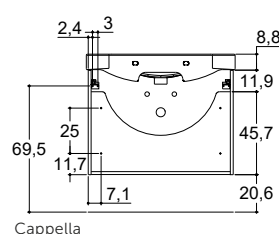

Please visit www.dansani.co.uk for further information.

INSTALLATION GUIDE

For more information on installation and first-fix measurements check our website under each product at www.dansani.co.uk.

	A	B	C	D	E	F
CAPPELLA	6 cm	17 cm	40,5 cm	11 cm	15,5 cm	24,5/42,1 cm
LOTTO	6 cm	17 cm	24,5 cm	12 cm	16 cm	24/41,6 cm
LOTTO XL	6,5 cm	20 cm	32 cm	10,5 cm	16 cm	24/41,6 cm
AMBER	6,5 cm	20,5 cm	26,5 cm	11,8 cm	15 cm	25/42,6 cm
AMBER MINI	5,7 cm	20 cm	20 cm	11,8 cm	14,8 cm	41,2 cm