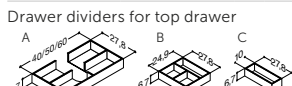

Art. no.	Price £	Art. no.	Price £	Art. no.	Price £	Art. no.	Price £
190304350	26.-	190304350	26.-	190304350	26.-	190304350	26.-
LED 1W, 4000K, 75lm		LED 1W, 4000K, 75lm		LED 1W, 4000K, 75lm		LED 1W, 4000K, 75lm	
MSI6044	82.-	MSI8044	158.-	MSI10044	175.-	MSI12044	200.-
Set consists of: A 50 cm		Set consists of: A 50 cm + 2 x C 10 cm		Set consists of: A 40 cm + 2 x B 24,9 cm		Set consists of: A 60 cm + 2 x B 24,9 cm	
305250016	97.-	305250016	97.-	305250016	97.-	305250016	97.-
KGC	16.-	KGC	16.-	KGC	16.-	KGC	16.-
BG320C	16.-	BG320C	16.-	BG320C	16.-	BG320C	16.-

Moveable wooden tray for bottom drawer

Predrilled for knob style handle. See dansani.co.uk/predrilled

Predrilled for bow style handle 320 mm.

See dansani.co.uk/predrilled