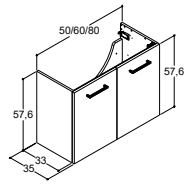

VANITY UNITS WITH DOORS - DEPTH 35 CM

VANITY UNITS WITH DOORS

Colour sides/front	
	White satin/white gloss
	White matt
	Grey matt
	Warm oak
	Black structure
	Pine grey

50 CM				60 CM		80 CM	
LEFT HAND HINGED		RIGHT HAND HINGED		Art. no.	Price £	Art. no.	Price £
Art. no.	Price £	Art. no.	Price £				
P01-1212	326.-	P01-1112	326.-	P02-1012	431.-	P03-1012	487.-
P01-1210	326.-	P01-1110	326.-	P02-1010	431.-	P03-1010	487.-
P01-1203	326.-	P01-1103	326.-	P02-1003	431.-	P03-1003	487.-
P01-1255	326.-	P01-1155	326.-	P02-1055	431.-	P03-1055	487.-
P01-1229	326.-	P01-1129	326.-	P02-1029	431.-	P03-1029	487.-
P01-1217	326.-	P01-1117	326.-	P02-1017	431.-	P03-1017	487.-
1 door		1 door		2 doors		2 doors	
Art. no.	Price £	Art. no.	Price £	Art. no.	Price £	Art. no.	Price £
KGT	16.-	KGT	16.-	KGT	16.-	KGT	16.-
BG160T	16.-	BG160T	16.-	BG160T	16.-	BG160T	16.-

OPTIONAL EXTRAS

Predrilled for knob style handle. See dansani.co.uk/predrilled

Predrilled for bow style handle 160 mm.

See dansani.co.uk/predrilled