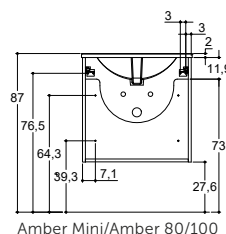

Please visit www.dansani.co.uk for further information.

INSTALLATION GUIDE

For more information on installation and first-fix measurements check our website under each product at www.dansani.co.uk.

	A	B	C	D	E	F
CAPPELLA	6 cm	17 cm	40,5 cm	11 cm	15,5 cm	24,5/42,1 cm
LOTTO	6 cm	17 cm	24,5 cm	12 cm	16 cm	24/41,6 cm
LOTTO XL	6,5 cm	20 cm	32 cm	10,5 cm	16 cm	24/41,6 cm
AMBER	6,5 cm	20,5 cm	26,5 cm	11,8 cm	15 cm	25/42,6 cm
AMBER MINI	5,7 cm	20 cm	20 cm	11,8 cm	14,8 cm	41,2 cm