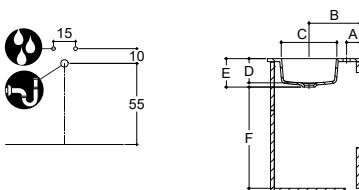

Please visit www.dansani.co.uk for further information.

INSTALLATION GUIDE

For more information on installation and first-fix measurements check our website under each product at www.dansani.co.uk.

	A	B	C	D	E	F
CAPPELLA	6 cm	17 cm	40,5 cm	11 cm	15,5 cm	24,5/42,1 cm
LOTTO	6 cm	17 cm	24,5 cm	12 cm	16 cm	24/41,6 cm
LOTTO XL	6,5 cm	20 cm	32 cm	10,5 cm	16 cm	24/41,6 cm
AMBER	6,5 cm	20,5 cm	26,5 cm	11,8 cm	15 cm	25/42,6 cm
AMBER MINI	5,7 cm	20 cm	20 cm	11,8 cm	14,8 cm	41,2 cm