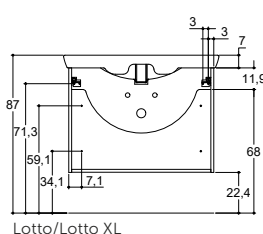

Please visit www.dansani.co.uk for further information.

INSTALLATION GUIDE

For more information on installation and first-fix measurements check our website under each product at www.dansani.co.uk.

	A	B	C	D	E	F
CAPPELLA	6 cm	17 cm	40,5 cm	11 cm	15,5 cm	24,5/42,1 cm
LOTTO	6 cm	17 cm	24,5 cm	12 cm	16 cm	24/41,6 cm
LOTTO XL	6,5 cm	20 cm	32 cm	10,5 cm	16 cm	24/41,6 cm
AMBER	6,5 cm	20,5 cm	26,5 cm	11,8 cm	15 cm	25/42,6 cm
AMBER MINI	5,7 cm	20 cm	20 cm	11,8 cm	14,8 cm	41,2 cm